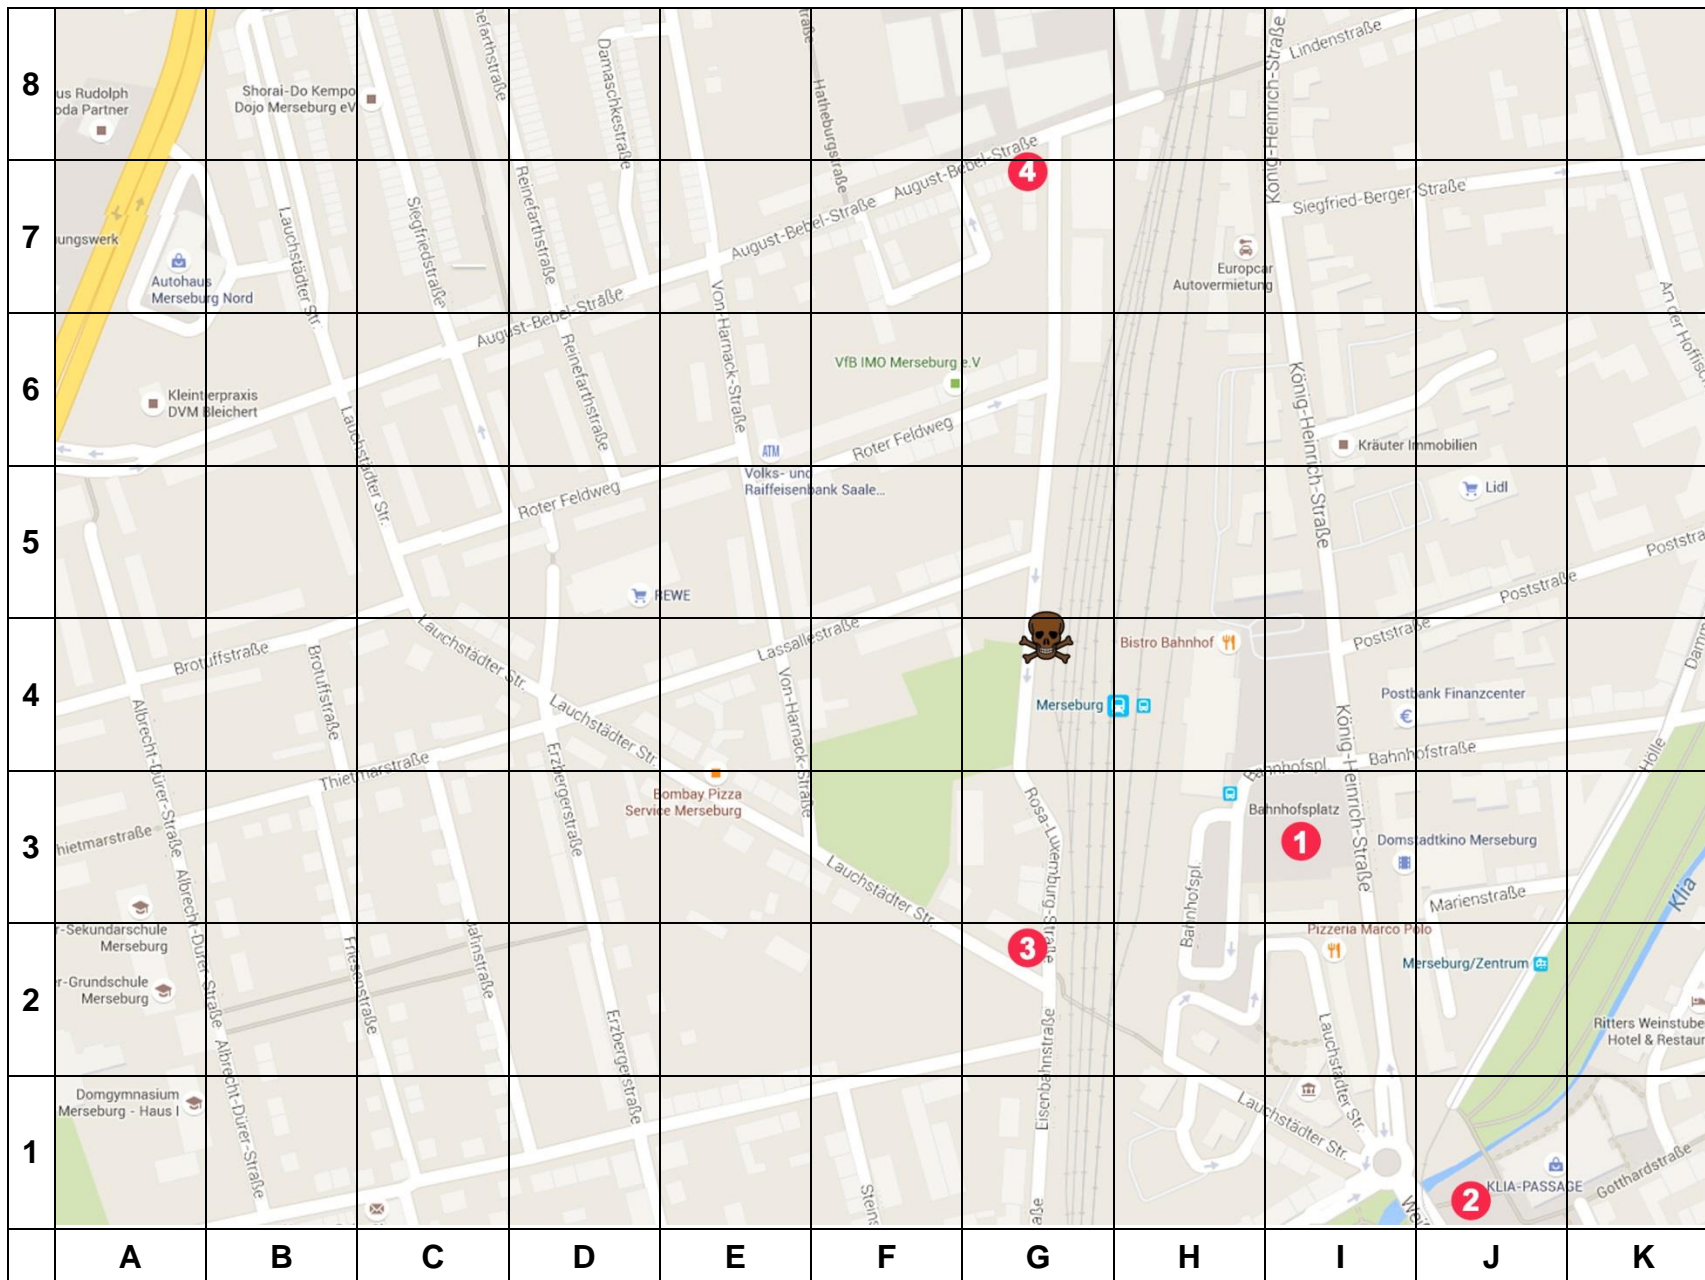

18. Juni 2016 - "Umso mehr - Merseburg stellt sich quer!"

Infotelefonnummer: 0152 / 23 71 91 80 - Ermittlungsausschuss: 0152 / 1800 520

Twitter: <https://twitter.com/MERquergestellt> - Hashtag: #merquer

Facebook: [facebook.com/MerseburgGegenRechts](https://www.facebook.com/MerseburgGegenRechts) - Web: merseburg-gegen-rechts.de

Startpunkt der Fahrraddemo:
Haupteingang der Hochschule
→ weiter der Gausestr. Straße
folgen - Ziel auf der linken Seite

18. Juni 2016 - "Umso mehr - Merseburg stellt sich quer!"

1 Bahnhofsvorplatz:
Kundgebung "Merseburg gegen Rechts" (ab 12:00 Uhr)
Nebenan im GrünLokal gibt's WC und Getränke.

2 Kliplatte:
Musikkundgebung mit Bands: Kreisverband Die Linke (ab 12:00 Uhr)

3 Rosa-Luxemburg/ Lauchstädter-Straße:
Kundgebung: Linksjugend solid (ab 12:00 Uhr)

4 Rosa-Luxemburg/ August-Bebel-Straße:
Kundgebung: Die Partei (ab 12:00 Uhr)

HoMe (bitte wenden)
Hochschule Merseburg
Fahrraddemo: StuRa (Start: 12:30 Uhr)