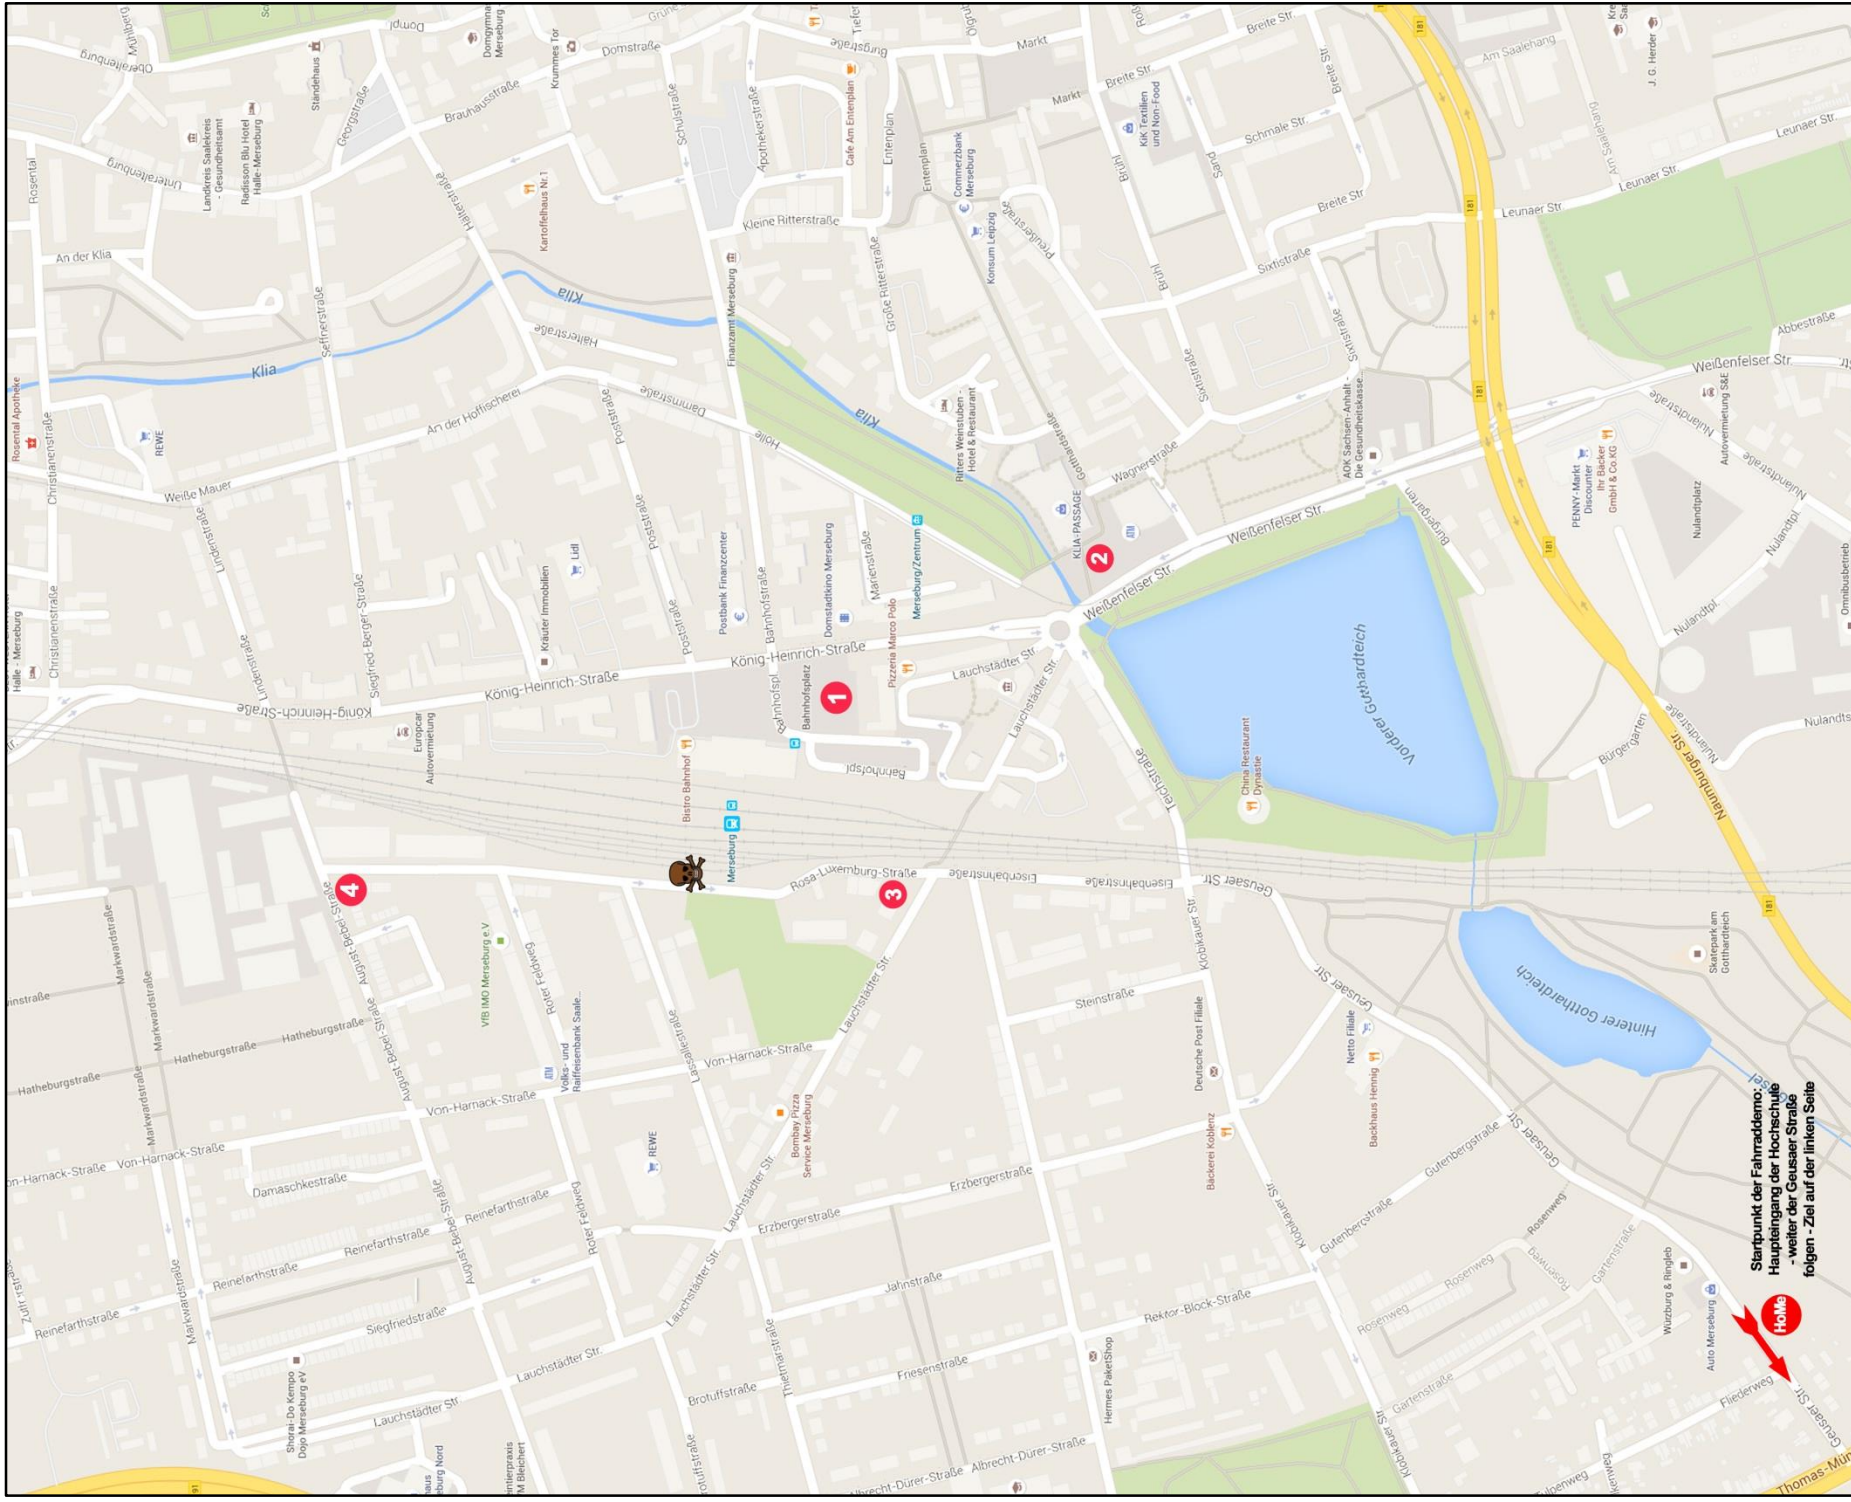

Facebook: [facebook.com/MerseburgGegenRechts](https://www.facebook.com/MerseburgGegenRechts) - Web: merseburg-gegen-rechts.de

Startpunkt der Fahrraddemo:
Haupteingang der Hochschule
→ weiter der Gausestr. Straße
folgen - Ziel auf der linken Seite

18. Juni 2016 - "Umso mehr - Merseburg stellt sich quer!"

1 Bahnhofsvorplatz:
Kundgebung "Merseburg gegen Rechts" (ab 12:00 Uhr)
Nebenan im GrünLokal gibt's WC und Getränke.

2 Kliplatte:
Musikkundgebung mit Bands: Kreisverband Die Linke (ab 12:00 Uhr)

3 Rosa-Luxemburg/ Lauchstädter-Straße:
Kundgebung: Linksjugend solid (ab 12:00 Uhr)

4 Rosa-Luxemburg/ August-Bebel-Straße:
Kundgebung: Die Partei (ab 12:00 Uhr)

HoMe (bitte wenden)
Hochschule Merseburg
Fahrraddemo: StuRa (Start: 12:30 Uhr)

 **Bahnhof-Rückseite (Schotterplatz):**
Treffpunkt Neonazi-Demonstration (angekündigt ab 12:00 Uhr)

Infotelefonnummer: 0152 / 23 71 91 80

Twitter: <https://twitter.com/MERquergestellt>

Facebook: facebook.com/MerseburgGegenRechts